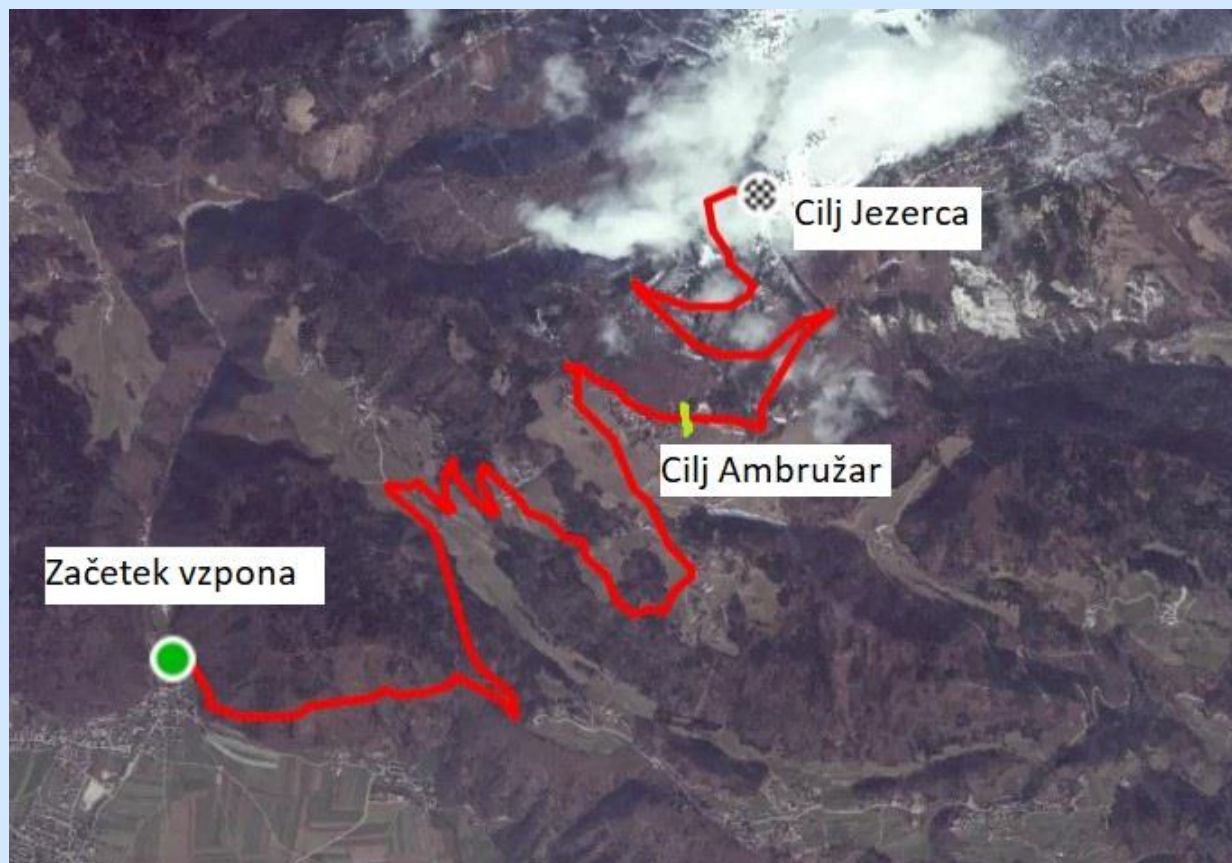

RAZPIS

za kolesarsko dirko

18. Kolesarski vzpon za Kralja in Kraljico Krvavca 2023

REKREATIVNI KOLESARSKI VZPON
Pokal SLO in DRŽAVNO PRVENSTVO za amaterske kategorije / cestno
kolesarstvo - vzpon

Sobota, 3. JUNIJA 2023

Situacijska skica trase:

Profil trase: